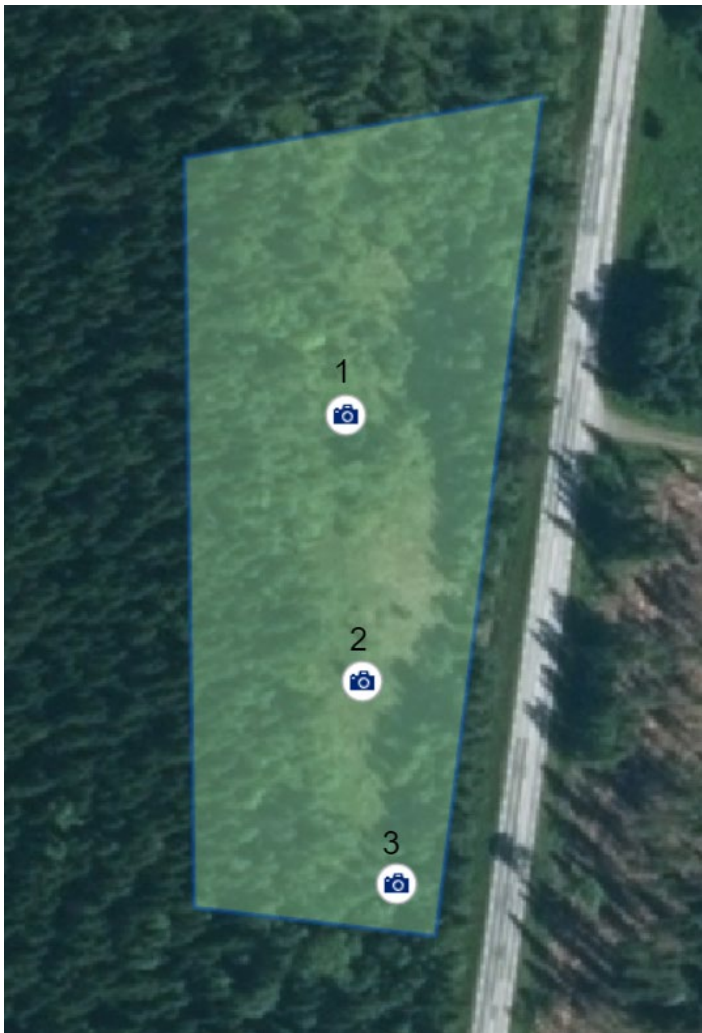

dnr

Dokumentation från Bösen SE0720471 inom projektet LIFE RestoRED LIFE19/NAT/SE/000172

Före och efter åtgärder

Ortofoto från 2023 med inlagda fotopunkter. På ortofotot syns graden av igenväxning.

Fotopunkt 1 före åtgärd. Mycket igenvuxen del av rikkärret i juli 2021.

Fotopunkt 2 före åtgärd. Delar av det mer öppna rikkärret i juli 2021.

Fotopunkt 3 före åtgärd. Den södra delen av rikkärret i juli 2021.

LIFE-programmet

Den här rapporten har producerats med stöd av Europeiska kommissionens LIFE-program.